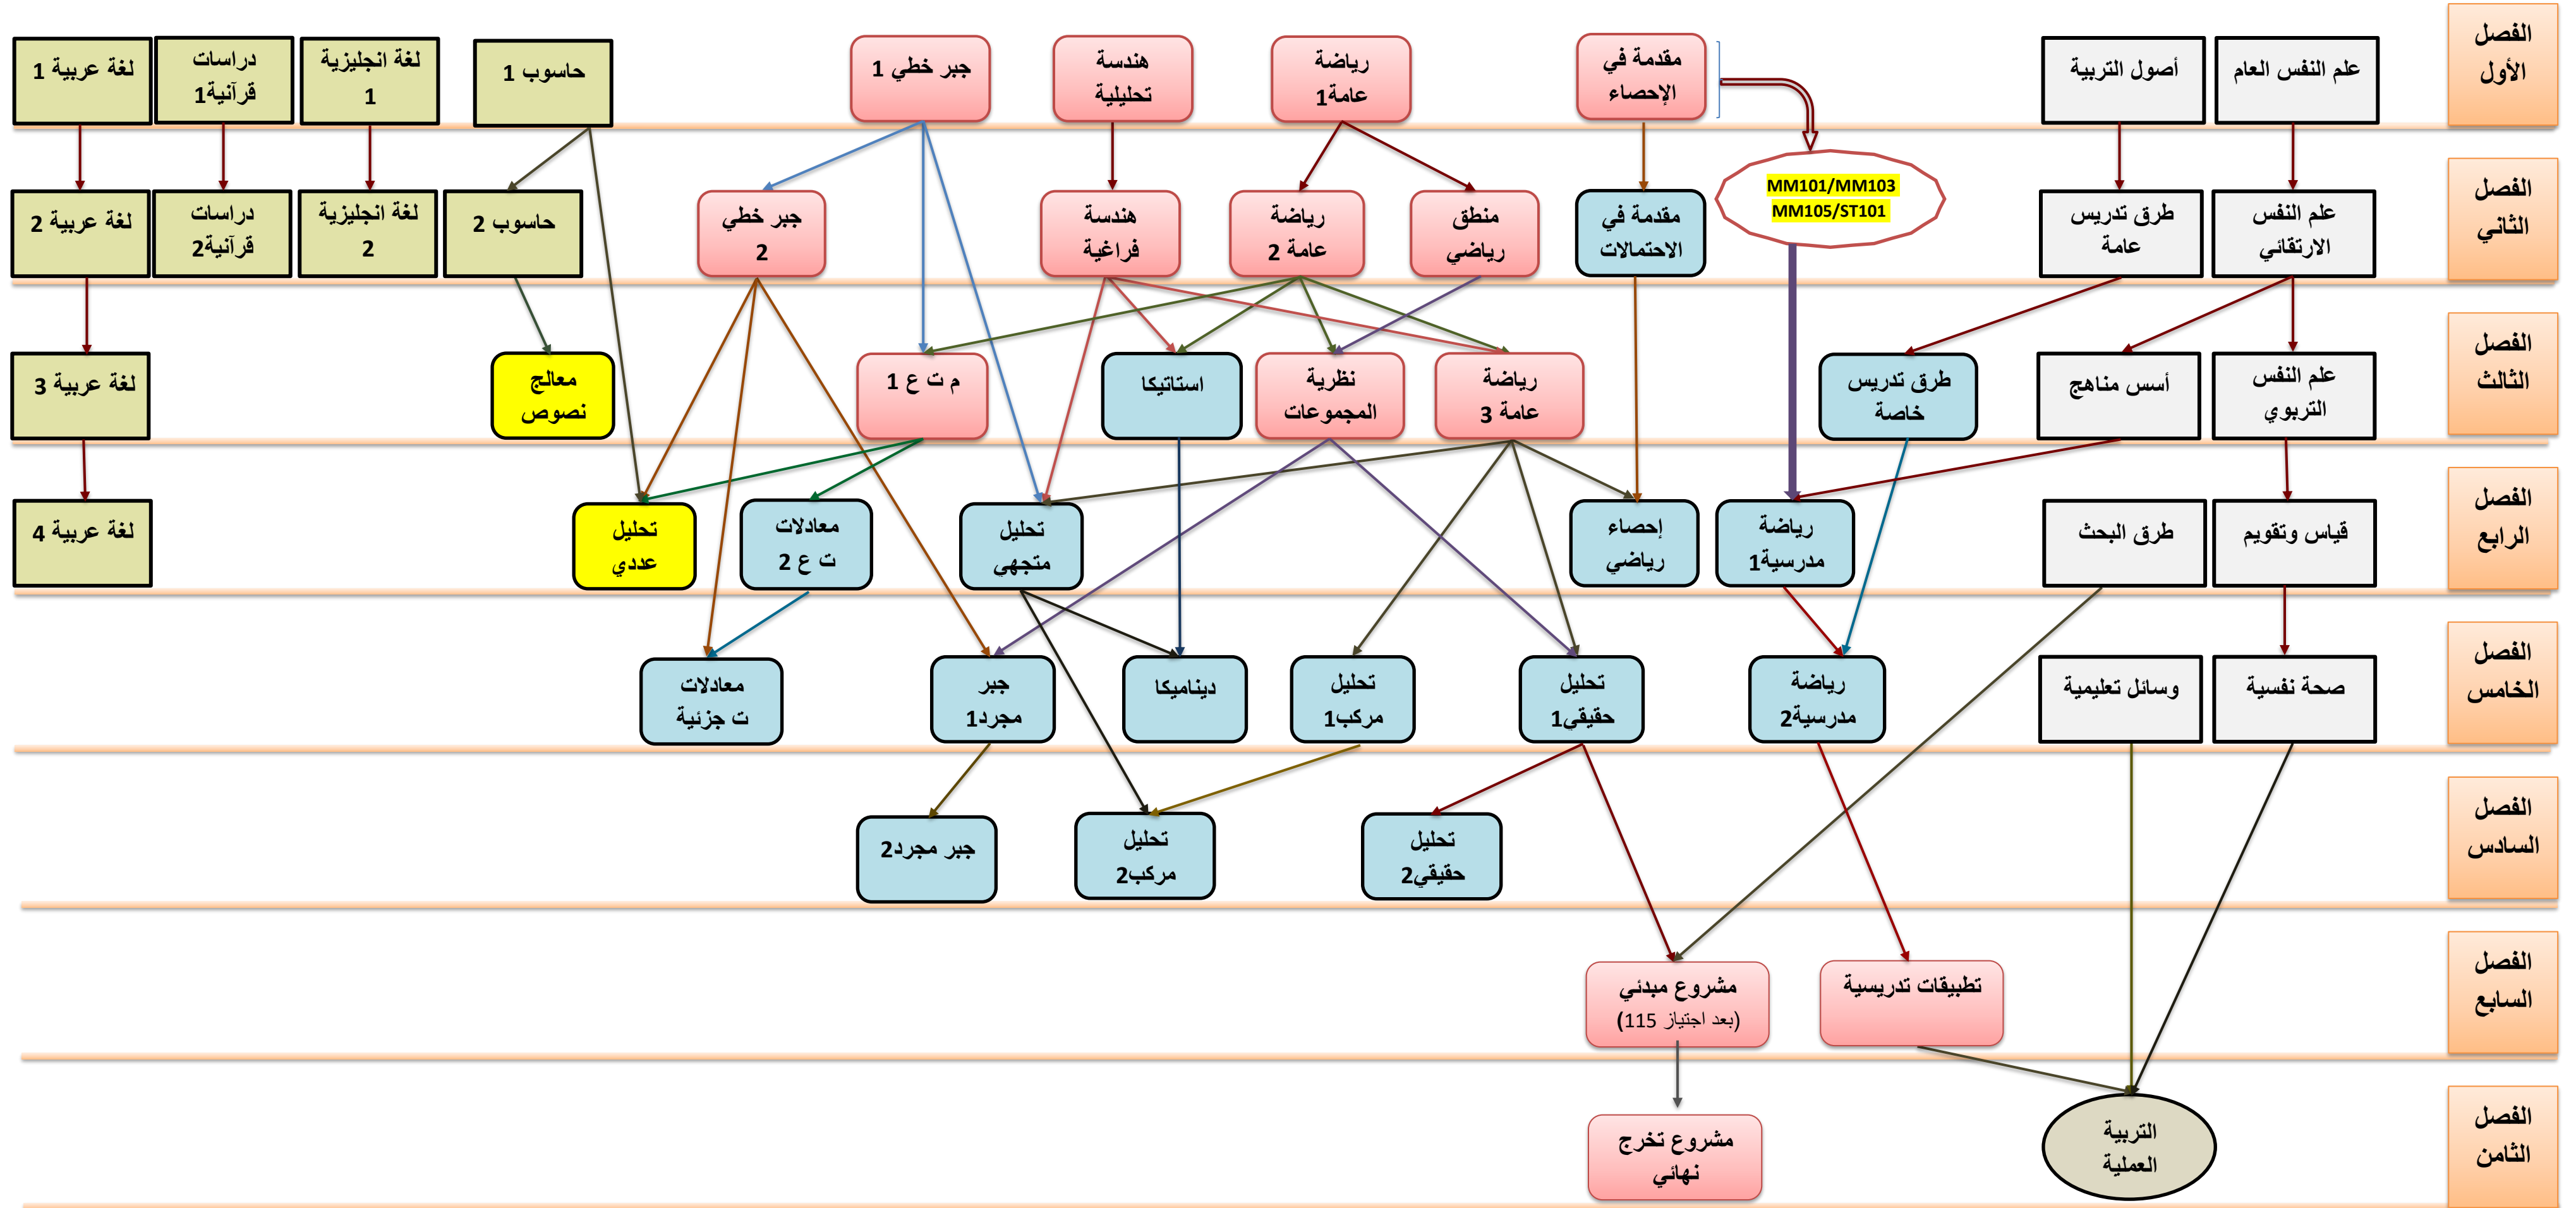

خارطة المقررات التخصصية والتربوية والعامّة لقسم الرياضيات:

مقررات إلزامية:

مقررات اختيارية: يختار الطالب واحدة منها		
تاريخ الرياضيات تتطلب: MM206/ MM213/ MM214/MM311	بحوث العمليات تتطلب: جبر خطي 1	برمجة خطية تتطلب: جبر خطي 2
معادلات تكاملية تتطلب: م ت ع 2	نظرية القياس تتطلب: ت حقيقي 2	تحليل دالي تتطلب: ت حقيقي 2

يشير كل شكل من الأشكال التالية في الخريطة إلى:

- مادة تخصص تدرّس في كل فصل دراسي.
- مادة تخصص تدرّس فصل بعد فصل.
- مواد تخصصية تدرّس من قبل قسم الحاسوب
- مواد تربوية تدرّس من قبل قسم التربية وعلم النفس.
- مواد عامة.

رياضة عامة 1 (MM101) / هندسة تحليلية (MM103) / جبر خطي 1 (MM105) / مقدمة في الإحصاء (ST101) / التحليل المتجهي (MM214) / نظرية المجموعات (MM213) / استاتيكا (MM206) / معادلات تفاضلية عادية 2 "م ت ع 2" (MM311) / معادلات تفاضلية جزئية "م ت ج" / هندسة فضاءية "فراغية".